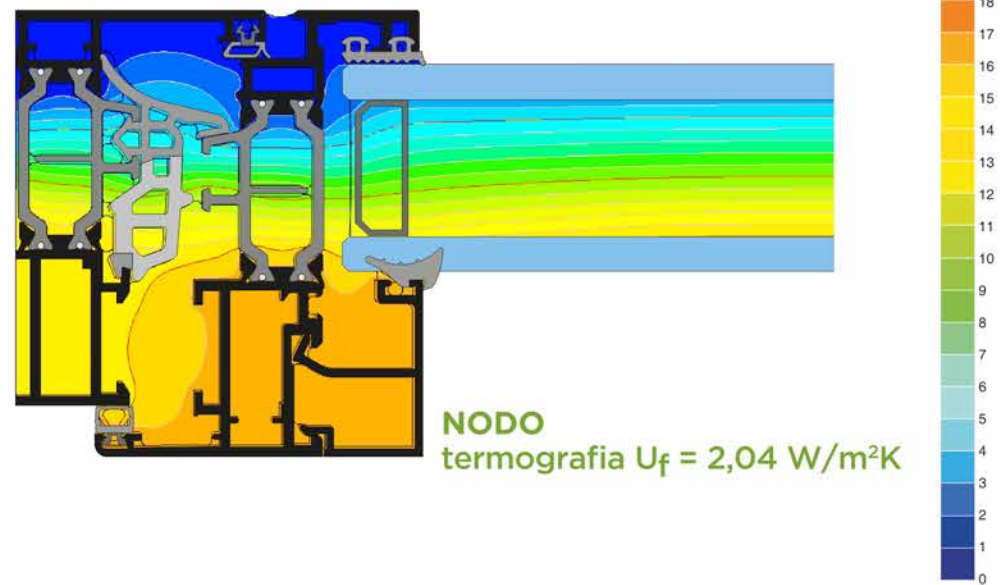

LINE MC + Minimal

Sistema battente con profili ridotti a taglio termico

Un sistema elegante, leggero e pratico da utilizzare, **Line MC + Minimal** è la soluzione ideale per la realizzazione di porte e finestre in progetti moderni e di design, che richiedono linee eleganti ed ingombri di telaio ridotti. Completo di soglia ribassata ed un incontro centrale ridotto, **Line MC + Minimal** rappresenta l'eccellenza nel settore dei serramenti.

LINE MC + Minimal

Dati tecnici del sistema LINE MC + Minimal

Profondità telaio	69,5 mm
Profondità anta	78,5 mm
Larghezza nodo laterale	71 mm
Vetrazione massima	52 mm
Camera accessori	Europea
Portata massima ante apribili	170 kg
Uf nominale	2,04 W/m²K

PRESTAZIONI

- Permeabilità all'aria
CLASSE 4
- Tenuta all'acqua
CLASSE 9A
- Resistenza al vento
CLASSE C5

VANTAGGI DEL SISTEMA

- Profili taglio termico ad ingombro ridotto
- Design moderno ed elegante
- Ottima tenuta agli agenti atmosferici
- Soglia ribassata ed incontro centrale ridotto
- Facilità di montaggio
- Resistenza ed affidabilità nel tempo
- Facilità nella manutenzione

LINE MC + Minimal

valore raggiunto dal serramento
LINE MC + Minimal

valore raggiunto dal serramento
LINE MC + Minimal

TRASMITTANZA TERMICA

TENUTA ALL'ACQUA

pressione aria applicata	0	50	100	150	200	250	300	450	600	750	900
Km / h	0	32,2	45,53	57,77	64,39	72	78,87	96,59	111,54	...	136,6
CLASSE ASSEGNATA	1A	2A	3A	4A	5A	6A	7A	8A	9A	E750	E900