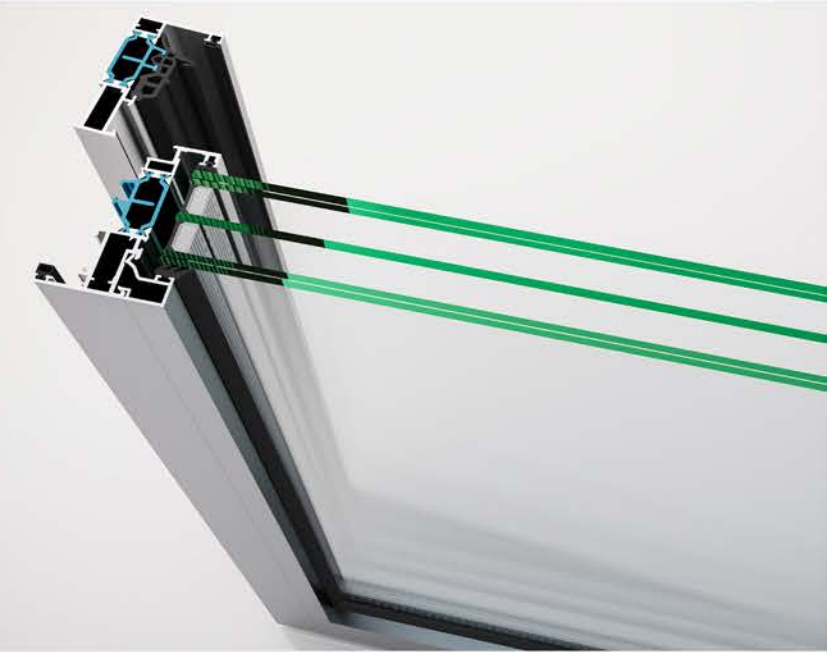

LINE MC + Minimal

Sistema battente con profili ridotti a taglio termico

Un sistema elegante, leggero e pratico da utilizzare, **Line MC + Minimal** è la soluzione ideale per la realizzazione di porte e finestre in progetti moderni e di design, che richiedono linee eleganti ed ingombri di telaio ridotti. Completo di soglia ribassata ed un incontro centrale ridotto, **Line MC + Minimal** rappresenta l'eccellenza nel settore dei serramenti.

LINE MC + Minimal

Dati tecnici del sistema LINE MC + Minimal

Profondità telaio	69,5 mm
Profondità anta	78,5 mm
Larghezza nodo laterale	71 mm
Vetrazione massima	52 mm
Camera accessori	Europea
Portata massima ante apribili	170 kg
Uf nominale	2,04 W/m²K

PRESTAZIONI

- Permeabilità all'aria
CLASSE 4
- Tenuta all'acqua
CLASSE 9A
- Resistenza al vento
CLASSE C5

VANTAGGI DEL SISTEMA

- Profili taglio termico ad ingombro ridotto
- Design moderno ed elegante
- Ottima tenuta agli agenti atmosferici
- Soglia ribassata ed incontro centrale ridotto
- Facilità di montaggio
- Resistenza ed affidabilità nel tempo
- Facilità nella manutenzione